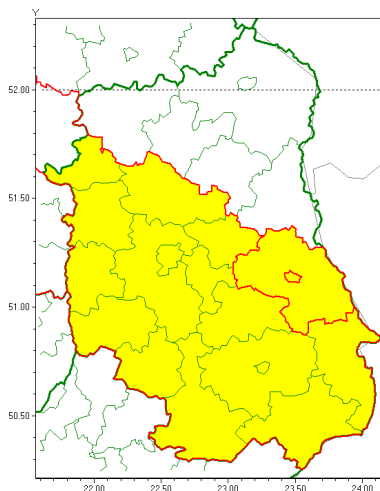

email: meteo.warszawa@imgw.pl

www: www.imgw.pl

Zasięg ostrzeżenia w województwie

Intensywne opady śniegu

Ostrzeżenie meteorologiczne Nr 100

Nazwa biura	IMGW-PIB Centralne Biuro Prognoz Meteorologicznych - Wydział w Warszawie
Zjawisko/stopień zagrożenia	Intensywne opady śniegu/ 1
Obszar	województwo lubelskie powiat chełmski
Ważność	od godz. 23:00 dnia 23.12.2021 do godz. 09:00 dnia 24.12.2021
Przebieg	Prognozowane intensywne opady śniegu powodujące przyrost pokrywy śnieżnej do 10 cm.
Prawdopodobieństwo wystąpienia zjawiska(%)	80%
Uwagi	Brak.
Dyrektor synoptyk IMGW-PIB	Mariusz Cebula
Godzina i data wydania	godz. 12:32 dnia 23.12.2021
SMS	IMGW-PIB OSTRZEŻENIE: NIEG/1 lubelskie/chełmski od 23:00/23.12 do 09:00/24.12.2021 przyrost pokrywy 10 cm.