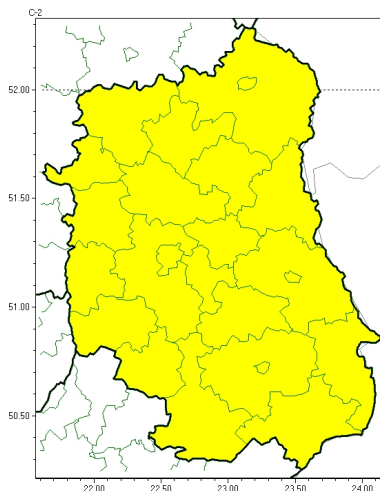

Opady marznące

**PROGNOZA NIEBEZPIECZNYCH ZJAWISK METEOROLOGICZNYCH
NA PIERWSZ DOB**

Obszar	Województwo lubelskie
Ważność (cz. urz.)	od godz. 07:30 dnia 09.03.2023 (czwartek) do godz. 07:30 dnia 10.03.2023 (piątek)
Zjawisko/stopień zagrożenia Kryteria	Opady mroźne/1 (białski i Biała Podlaska) Słabe opady mroźnego deszczu lub mawki, trwające nie dłużej niż 12 godzin i powodujące gołoledź.

Brak niebezpiecznych zjawisk

**PROGNOZA NIEBEZPIECZNYCH ZJAWISK METEOROLOGICZNYCH
NA DRUGI DOB**

Obszar	Województwo lubelskie
Ważność (cz. urz.)	od godz. 07:30 dnia 10.03.2023 (piątek) do godz. 07:30 dnia 11.03.2023 (sobota)
Zjawisko/stopień zagrożenia Kryteria	Nie przewiduje się /-

Silny wiatr

**PROGNOZA NIEBEZPIECZNYCH ZJAWISK METEOROLOGICZNYCH
NA TRZECI DOB**

Obszar	Województwo lubelskie
Ważność (cz. urz.)	od godz. 07:30 dnia 11.03.2023 (sobota) do godz. 07:30 dnia 12.03.2023 (niedziela)
Zjawisko/stopień zagrożenia Kryteria	Silny wiatr/1 (wszystkie powiaty) Silny wiatr o średniej prędkości do 70 km/h lub porywy wiatru o prędkości do 85 km/h.

Brak niebezpiecznych zjawisk

**PROGNOZA NIEBEZPIECZNYCH ZJAWISK METEOROLOGICZNYCH
NA CZWART DOB**

Obszar	Województwo lubelskie
Wa no (cz. urz.)	od godz. 07:30 dnia 12.03.2023 (niedziela) do godz. 07:30 dnia 13.03.2023 (poniedziałek)
Zjawisko/stopie zagrożenia Kryteria	Nie przewiduje się /-