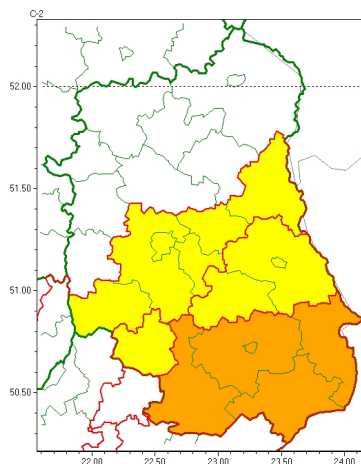

Zasięg ostrzeżeń w województwie

Burze z gradem
2023-07-25 05:20

WOJEWÓDZTWO LUBELSKIE
OSTRZEŻENIA METEOROLOGICZNE ZBIORCZO NR 134
WYKAZ OBSZARÓW ZIĘCZYCH OSTRZEŻEŃ
o godz. 05:20 dnia 25.07.2023

Zjawisko/Stopień zagrożenia	Burze z gradem/1
Obszar (w nawiasie numer ostrzeżenia dla powiatu)	powiaty: Chełm(60), chełmski(60), janowski(66), krasnostawski(65), krańcicki(61), lubelski(58), Lublin(58), Łęczycki(56), widnicki(60), włodawski(58)
Ważność	od godz. 12:00 dnia 25.07.2023 do godz. 21:00 dnia 25.07.2023
Prawdopodobieństwo	80%
Przebieg	Prognozowane są burze, którym miejscami będą towarzyszyły silne opady deszczu od 15 mm do 20, lokalnie do 30 mm oraz porywy wiatru do 75 km/h. Lokalnie grad.
SMS	IMGW-PIB OSTRZEŻEGA: BURZE Z GRADEM/1 lubelskie (10 powiatów) od 12:00/25.07 do 21:00/25.07.2023 deszcz 30 mm, grad, porywy 75 km/h. Dotyczy powiatów: Chełm, chełmski, janowski, krasnostawski, krańcicki, lubelski, Lublin, Łęczycki, widnicki i włodawski.
RSO	Woj. lubelskie (10 powiatów), IMGW-PIB wydał ostrzeżenie pierwszego stopnia o burzach z gradem
Uwagi	Brak.
Zjawisko/Stopień zagrożenia	Burze z gradem/2
Obszar (w nawiasie numer ostrzeżenia dla powiatu)	powiaty: biłgorajski(67), hrubieszowski(68), tomaszowski(70), zamojski(70), Zamość (70)
Ważność	od godz. 12:00 dnia 25.07.2023 do godz. 21:00 dnia 25.07.2023
Prawdopodobieństwo	80%