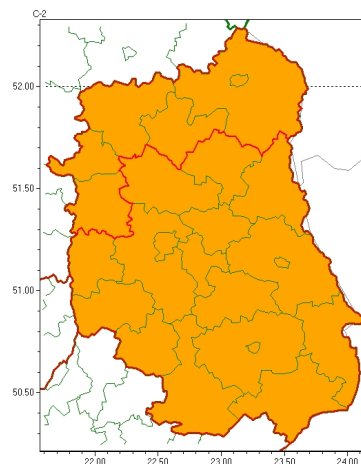

Zasięg ostrzeżeń w województwie

Burze z gradem
2023-08-04 12:22

Upał
2023-08-04 12:22

WOJEWÓDZTWO LUBELSKIE OSTRZEŻENIA METEOROLOGICZNE ZBIORCZO NR 139 WYKAZ OBOWIĄZUJĄCYCH OSTRZEŻEŃ o godz. 12:22 dnia 04.08.2023

Zjawisko/Stopień zagrożenia	Upał/2
Obszar (w nawiasie numer ostrzeżenia dla powiatu)	powiaty: bialski(59), Biała Podlaska(59), biłgorajski(71), Chełm(64), chełmski(64), hrubieszowski(72), janowski(70), krasnostawski(69), krańcicki(65), lubartowski(59), lubelski(62), Lublin(62), Łęczycki(60), łukowski(59), opolski(59), parczewski(58), puławski(58), radzycki(57), rycki(58), widnicki(64), tomaszowski(74), włodawski(62), zamojski(74), Zamość (74)
Ważność	od godz. 10:00 dnia 05.08.2023 do godz. 20:00 dnia 06.08.2023
Prawdopodobieństwo	70%
Przebieg	Prognozuje się upały. Temperatura maksymalna w dzień od 30°C do 32°C. Temperatura minimalna w nocy od 18°C do 20°C.
SMS	IMGW-PIB OSTRZEŻENIA: UPAŁ/2 lubelskie (wszystkie powiaty) od 10:00/05.08 do 20:00/06.08.2023 temp. maks 32 st, temp min 20 st. Dotyczy powiatów: wszystkie powiaty.
RSO	Woj. lubelskie (wszystkie powiaty), IMGW-PIB wydał ostrzeżenie drugiego stopnia o upałach
Uwagi	Ze względu na dynamiczną sytuację, ostrzeżenia mogą być aktualizowane.
Zjawisko/Stopień zagrożenia	Burze z gradem/2
Obszar (w nawiasie numer ostrzeżenia dla powiatu)	powiaty: biłgorajski(70), Chełm(63), chełmski(63), hrubieszowski(71), janowski(69), krasnostawski(68), krańcicki(64), lubartowski(58), lubelski(61), Lublin(61), Łęczycki(59), opolski(58), parczewski(57), widnicki(63), tomaszowski(73), włodawski(61), zamojski(73), Zamość (73)
Ważność	od godz. 18:00 dnia 04.08.2023 do godz. 16:00 dnia 05.08.2023