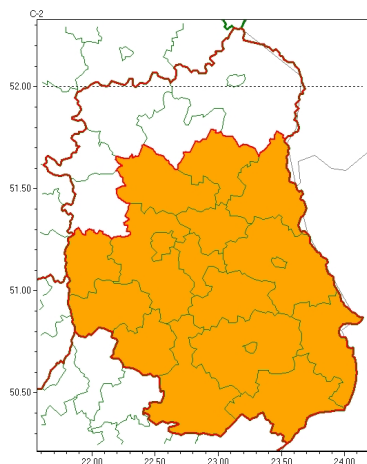

Zasięg ostrzeżeń w województwie

Burze z gradem
2023-08-04 12:22

Upał
2023-08-04 12:22

WOJEWÓDZTWO LUBELSKIE OSTRZEŻENIA METEOROLOGICZNE ZBIORCZO NR 139 WYKAZ OBOWIĄZUJĄCYCH OSTRZEŻEŃ o godz. 12:22 dnia 04.08.2023

Zjawisko/Stopień zagrożenia	Upał/2
Obszar (w nawiasie numer ostrzeżenia dla powiatu)	powiaty: bialski(59), Biała Podlaska(59), biłgorajski(71), Chełm(64), chełmski(64), hrubieszowski(72), janowski(70), krasnostawski(69), krańcicki(65), lubartowski(59), lubelski(62), Lublin(62), Łęczycki(60), łukowski(59), opolski(59), parczewski(58), puławski(58), radzycki(57), rycki(58), widnicki(64), tomaszowski(74), włodawski(62), zamojski(74), Zamość (74)
Ważność	od godz. 10:00 dnia 05.08.2023 do godz. 20:00 dnia 06.08.2023
Prawdopodobieństwo	70%
Przebieg	Prognozuje się upały. Temperatura maksymalna w dzień od 30°C do 32°C. Temperatura minimalna w nocy od 18°C do 20°C.
SMS	IMGW-PIB OSTRZEŻENIA: UPAŁ/2 lubelskie (wszystkie powiaty) od 10:00/05.08 do 20:00/06.08.2023 temp. maks 32 st, temp min 20 st. Dotyczy powiatów: wszystkie powiaty.
RSO	Woj. lubelskie (wszystkie powiaty), IMGW-PIB wydał ostrzeżenie drugiego stopnia o upałach
Uwagi	Ze względu na dynamiczną sytuację, ostrzeżenia mogą być aktualizowane.
Zjawisko/Stopień zagrożenia	Burze z gradem/2
Obszar (w nawiasie numer ostrzeżenia dla powiatu)	powiaty: biłgorajski(70), Chełm(63), chełmski(63), hrubieszowski(71), janowski(69), krasnostawski(68), krańcicki(64), lubartowski(58), lubelski(61), Lublin(61), Łęczycki(59), opolski(58), parczewski(57), widnicki(63), tomaszowski(73), włodawski(61), zamojski(73), Zamość (73)
Ważność	od godz. 18:00 dnia 04.08.2023 do godz. 16:00 dnia 05.08.2023