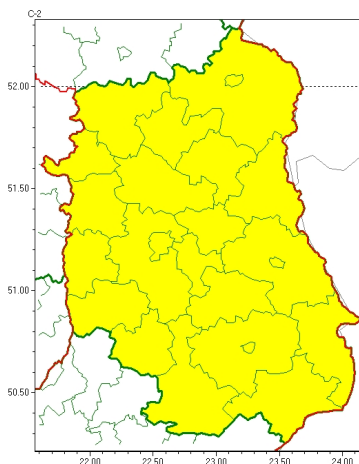

Zasięg ostrzeżeń w województwie

Oblodzenie
2023-11-24 06:04

WOJEWÓDZTWO LUBELSKIE OSTRZEŻENIA METEOROLOGICZNE ZBIORCZO NR 210 WYKAZ OBSZARÓW ZIEMNYCH OSTRZEŻENIE o godz. 06:04 dnia 24.11.2023

Zjawisko/Stopień zagrożenia	Oblodzenie/1
Obszar (w nawiasie numer ostrzeżenia dla powiatu)	powiaty: bialski(85), Biała Podlaska(85), biłgorajski(103), Chełm(93), chełmski(93), hrubieszowski(101), janowski(100), krasnostawski(98), krańcicki(92), lubartowski(85), lubelski(91), Lublin(91), Łęczyński(87), łukowski(84), opolski(85), parczewski(83), puławski(84), radzyński(82), rycki(84), widnicki(94), tomaszowski(103), włodawski(88), zamojski(103), Zamość (103)
Ważność	od godz. 15:00 dnia 24.11.2023 do godz. 09:00 dnia 25.11.2023
Prawdopodobieństwo	80%
Przebieg	Prognozuje się zamarzanie mokrej nawierzchni dróg i chodników po opadach deszczu ze niegiem i mokrego niegu powodujących ich oblodzenie. Temperatura minimalna około -3°C, temperatura minimalna przy gruncie około -5°C.
SMS	IMGW-PIB OSTRZEŻENIA: OBLODZENIE/1 lubelskie (wszystkie powiaty) od 15:00/24.11 do 09:00/25.11.2023 temp. min. około -3 st., przy gruncie do -5 st., lisko. Dotyczy powiatów: wszystkie powiaty.
RSO	Woj. lubelskie (wszystkie powiaty), IMGW-PIB wydał ostrzeżenie pierwszego stopnia o oblodzeniu
Uwagi	Brak.