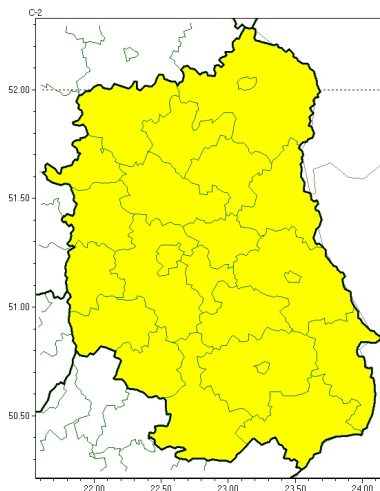

Opady marznące

**PROGNOZA NIEBEZPIECZNYCH ZJAWISK METEOROLOGICZNYCH
NA PIERWSZ DOB**

Obszar	Województwo lubelskie
Ważność (cz. urz.)	od godz. 07:30 dnia 13.11.2024 (roda) do godz. 07:30 dnia 14.11.2024 (czwartek)
Zjawisko/stopień zagrożenia Kryteria	Opady marznące/1 (wszystkie powiaty) Słabe opady marznącego deszczu lub mawki, trwające dłużej niż 12 godzin i powodujące gołoledź.

Brak niebezpiecznych zjawisk

**PROGNOZA NIEBEZPIECZNYCH ZJAWISK METEOROLOGICZNYCH
NA DRUGI DOB**

Obszar	Województwo lubelskie
Ważność (cz. urz.)	od godz. 07:30 dnia 14.11.2024 (czwartek) do godz. 07:30 dnia 15.11.2024 (piątek)
Zjawisko/stopień zagrożenia Kryteria	Nie przewiduje się /-

Brak niebezpiecznych zjawisk

**PROGNOZA NIEBEZPIECZNYCH ZJAWISK METEOROLOGICZNYCH
NA TRZECI DOB**

Obszar	Województwo lubelskie
Ważność (cz. urz.)	od godz. 07:30 dnia 15.11.2024 (piątek) do godz. 07:30 dnia 16.11.2024 (sobota)
Zjawisko/stopień zagrożenia Kryteria	Nie przewiduje się /-